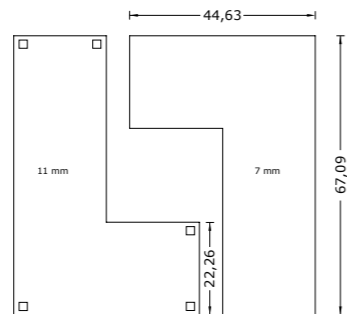

Nanoarea 7.0 Reticolato

Nanoarea 7.0 serie 45x90
(44,63 x 89,46 cm - 17.57" x 35.22")

Nanoarea 7.0 white reticolato 45x90 **G-1250**

Nanoarea 7.0 White

SPECIAL PIECES / PIEZAS ESPECIALES

Nanoarea 7.0 white bagnato tetris
(22,215 x 89,46 cm - 8.74" x 35.22")

G-1708

Nanoarea 7.0 white bagnato mosaico brick
(29,75 x 29,75 cm - 11.71" x 11.71")

G-1850

Nanoarea 7.0 white bagnato mosaico 5x5
(29,75 x 29,75 cm - 11.71" x 11.71")

G-1638

Still Thinking ...

“SI LA INSPIRACIÓN ES EL MOMENTO PREVIO A LA CREACIÓN,
EL DETALLE CONSTRUCTIVO ES LO QUE LA HACE POSIBLE...”