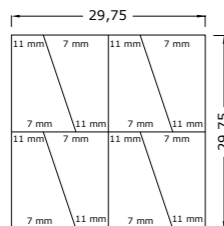

G-1708

Nanoarea 7.0 white bagnato mosaico brick
(29,75 x 29,75 cm - 11.71" x 11.71")

G-1850