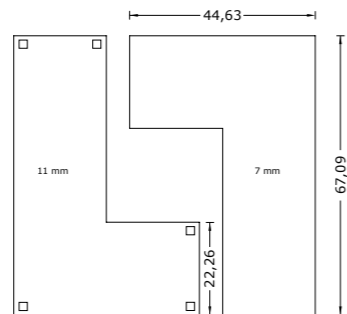

Nanoarea 7.0 Reticolato

Nanoarea 7.0 serie 45x90
(44,63 x 89,46 cm - 17.57" x 35.22")

Nanoarea 7.0 taupe reticolato 45x90 **G-1250**

Nanoarea 7.0 Taupe

SPECIAL PIECES / PIEZAS ESPECIALES

Nanoarea 7.0 taupe bagnato tetris
(22,215 x 89,46 cm - 8.74" x 35.22")

G-1708

Nanoarea 7.0 taupe bagnato mosaico brick
(29,75 x 29,75 cm - 11.71" x 11.71")

G-1850

Nanoarea 7.0 taupe bagnato mosaico 5x5
(29,75 x 29,75 cm - 11.71" x 11.71")

G-1638

Still Thinking ...

UNA IDEA ES UNA REPRESENTACIÓN MENTAL QUE SURGE A PARTIR DEL RAZONAMIENTO O DE LA IMAGINACIÓN DE UNA PERSONA.