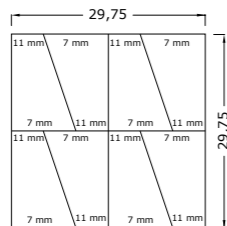

G-1708

Nanoarea 7.0 brown bagnato mosaico brick
(29,75 x 29,75 cm - 11.71" x 11.71")

G-1850