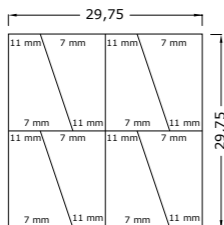

Nanoarea 7.0 Reticolato

Nanoarea 7.0 serie 45x90
(44,63 x 89,46 cm - 17.57" x 35.22")

Nanoarea 7.0 taupe reticolato 45x90 **G-1250**

Nanoarea 7.0 Taupe

SPECIAL PIECES / PIEZAS ESPECIALES

Nanoarea 7.0 taupe bagnato tetris
(22,215 x 89,46 cm - 8.74" x 35.22")

G-1708

Nanoarea 7.0 taupe bagnato mosaico brick
(29,75 x 29,75 cm - 11.71" x 11.71")

G-1850

Nanoarea 7.0 taupe bagnato mosaico 5x5
(29,75 x 29,75 cm - 11.71" x 11.71")

G-1638

Still Thinking ...

UNA IDEA ES UNA REPRESENTACIÓN MENTAL QUE SURGE A PARTIR DEL RAZONAMIENTO O DE LA IMAGINACIÓN DE UNA PERSONA.