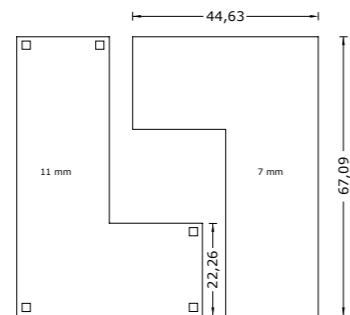

Nanoarea 7.0 Reticolato

Nanoarea 7.0 serie 45x90
(44,63 x 89,46 cm - 17.57" x 35.22")

Nanoarea 7.0 white reticolato 45x90 **G-1250**

Nanoarea 7.0 White

SPECIAL PIECES / PIEZAS ESPECIALES

Nanoarea 7.0 white bagnato tetris
(22,215 x 89,46 cm - 8.74" x 35.22")

Nanoarea 7.0 Reticolato

Nanoarea 7.0 serie 45x90
(44,63 x 89,46 cm - 17.57" x 35.22")

Nanoarea 7.0 black reticolato 45x90 G-1250

Nanoarea 7.0 Black

SPECIAL PIECES / PIEZAS ESPECIALES

Nanoarea 7.0 black bagnato tetris
(22,215 x 89,46 cm - 8.74" x 35.22")

G-1708

Nanoarea 7.0 black bagnato mosaico brick
(29,75 x 29,75 cm - 11.71" x 11.71")

G-1850

Nanoarea 7.0 black bagnato mosaico 5x5
(29,75 x 29,75 cm - 11.71" x 11.71")

G-1638

Distributed by - Distribuido por - Distribuito da - Vertrieben durch - Distribue par