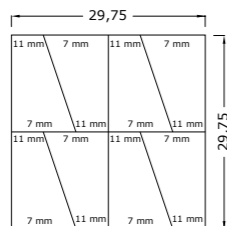

Nanoarea 7.0 Reticolato

Nanoarea 7.0 serie 45x90
(44,63 x 89,46 cm - 17.57" x 35.22")

Nanoarea 7.0 black reticolato 45x90 G-1250

Nanoarea 7.0 Black

SPECIAL PIECES / PIEZAS ESPECIALES

Nanoarea 7.0 black bagnato tetris
(22,215 x 89,46 cm - 8.74" x 35.22")

G-1708

Nanoarea 7.0 black bagnato mosaico brick
(29,75 x 29,75 cm - 11.71" x 11.71")

G-1850

Nanoarea 7.0 black bagnato mosaico 5x5
(29,75 x 29,75 cm - 11.71" x 11.71")

G-1638

Distributed by - Distribuido por - Distribuito da - Vertrieben durch - Distribue par