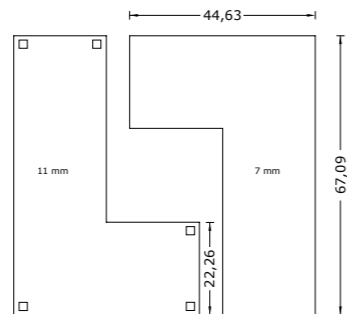

Nanoarea 7.0 serie 45x90
(44,63 x 89,46 cm - 17.57" x 35.22")

Nanoarea 7.0 brown bagnato 45x90 **G-1250**

Nanoarea 7.0 serie 22,5x90
(22,215 x 89,46 cm - 8.74" x 35.22")

Nanoarea 7.0 brown bagnato 22,5x90 **G-1342**

Nanoarea 7.0 Reticolato

Nanoarea 7.0 serie 45x90
(44,63 x 89,46 cm - 17.57" x 35.22")

Nanoarea 7.0 brown reticolato 45x90 **G-1250**

Nanoarea 7.0 Brown

SPECIAL PIECES / PIEZAS ESPECIALES

Nanoarea 7.0 brown bagnato tetris
(22,215 x 89,46 cm - 8.74" x 35.22")